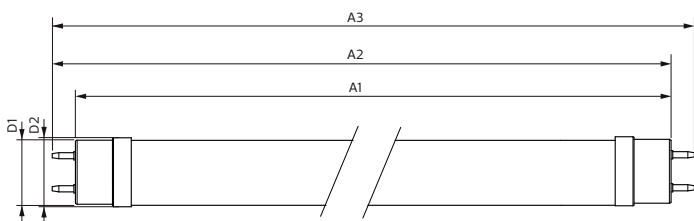

## Rozmerový obrázok

Product	D1	D2	A1	A2	A3
MAS LEDtube VLE 1500mm UO 24W 840 T8	25,8 mm	28 mm	1498,7 mm	1505,8 mm	1512,9 mm

TLED 5ft 220-240V 24-58W 3700lm4000K G13