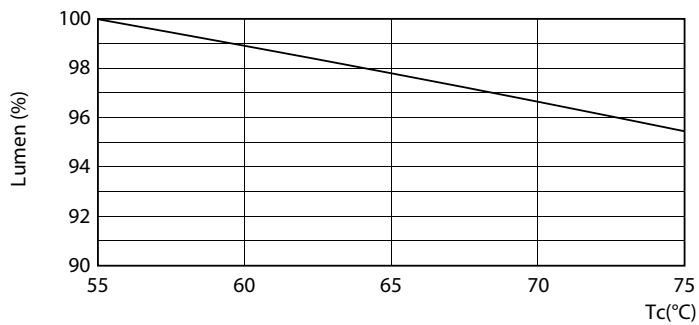

Master Value LEDtube T8

Fotometrické údaje

Životnosť