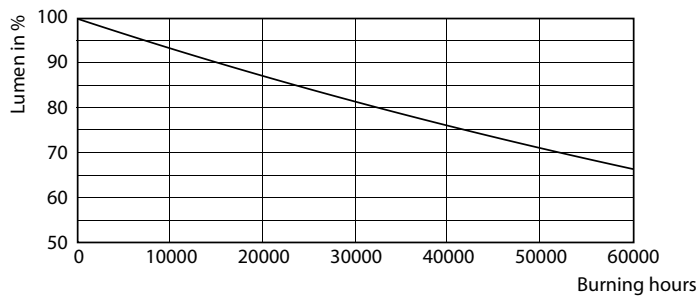

Master Value LEDtube T8

Fotometrické údaje

Životnosť