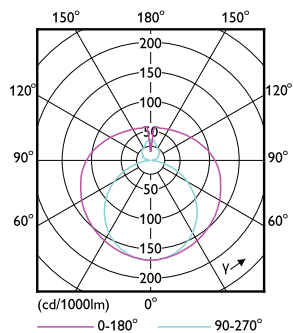

LEDtube 220-240V G13 5ft 3700lm 4000k