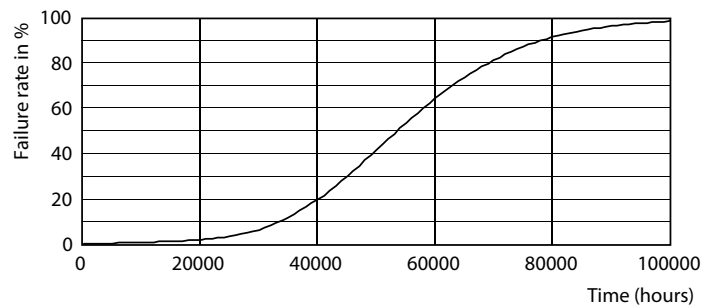

Master Value LEDtube T8

Fotometrické údaje

Životnosť