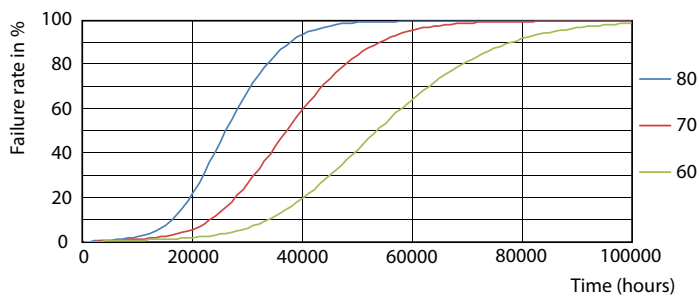

Master Value LEDtube T8

Fotometrické údaje

Životnosť