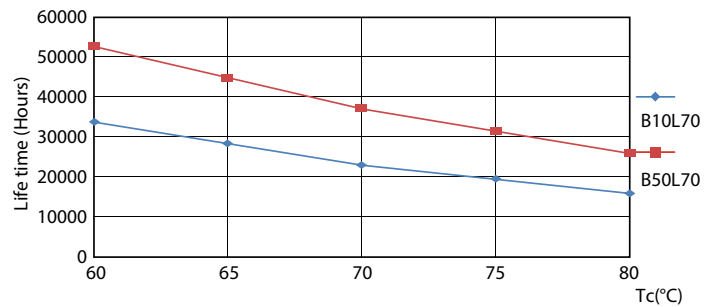

Master Value LEDtube T8

Fotometrické údaje

Životnosť