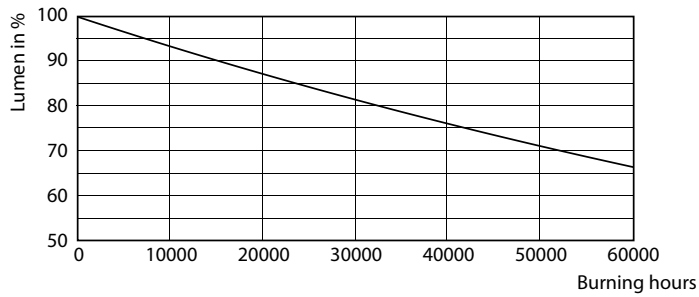

Master Value LEDtube T8

Fotometrické údaje

Životnosť