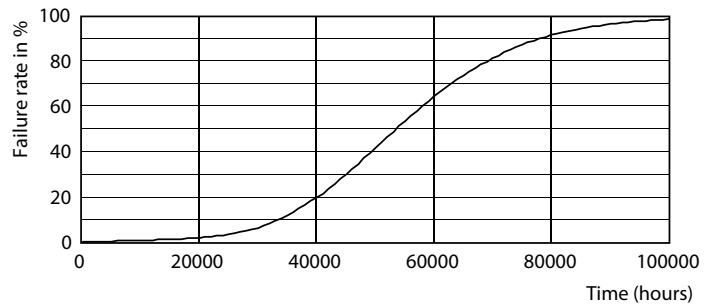

Master Value LEDtube T8

Fotometrické údaje

Životnosť