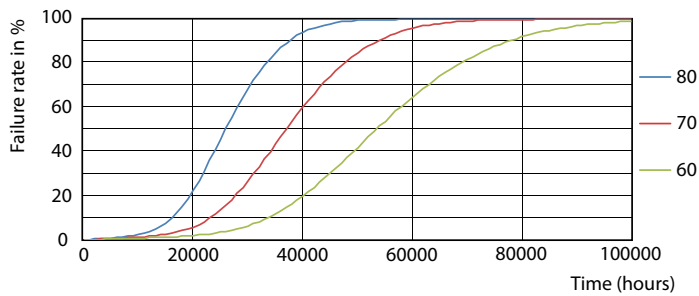

Master Value LEDtube T8

Fotometrické údaje

Životnosť