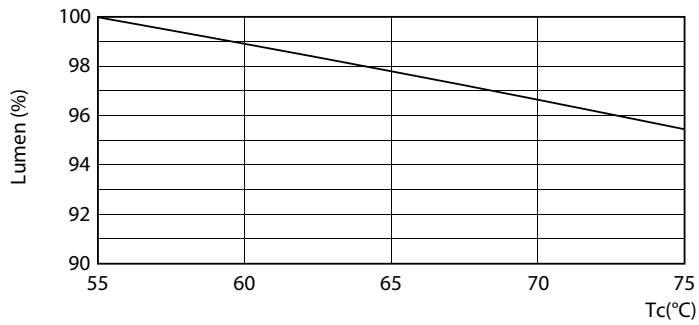

Master Value LEDtube T8

Fotometrické údaje

Životnosť