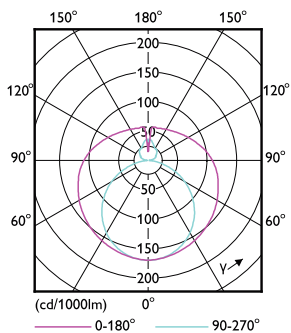

Fotometrické údaje

LEDtube 220-240V G13 5ft 3400lm 3000k