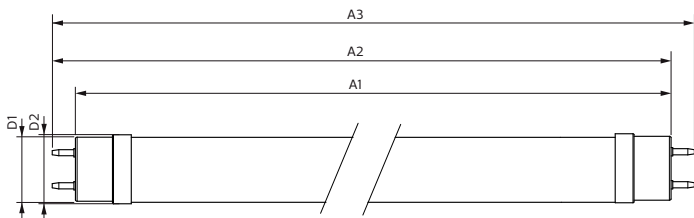

Master Value LEDtube T8

Schválenie a použitie

Označenie energetickej účinnosti (EEL)	A++
Energeticky úsporný produkt	Yes
Schvaľovacie značky	V súlade s RoHS značka CE KEMA Keur klasifikácia
Spotreba energie kWh/1 000 h	24 kWh

Údaje o produkte

Úplný kód produktu	871869964703200
Objednávkový názov produktu	MAS LEDtube VLE 1500mm UO 24W 830 T8

EAN/UPC – produkt	8718699647032
Objednávkový kód	64703200
Čítateľ – množstvo kusov v balení	1
Čítateľ – počet balení v krabici	10
Č. materiálu (12NC)	929002022302
Čistá hmotnosť (kus)	0,270 kg

Rozmerový obrázok

Product	D1	D2	A1	A2	A3
MAS LEDtube VLE 1500mm UO 24W 830 T8	25,8 mm	28 mm	1498,7 mm	1505,8 mm	1512,9 mm

TLED 5ft 220-240V 24-58W 3400lm3000K G13