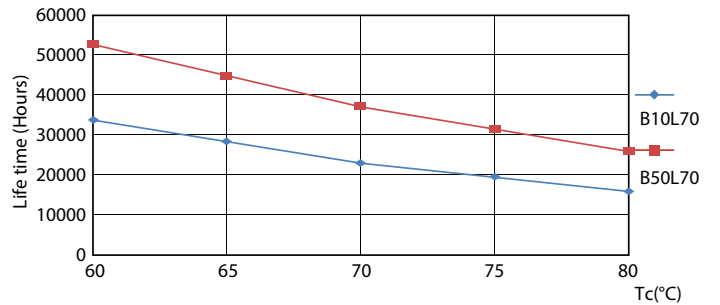

Master Value LEDtube T8

Fotometrické údaje

Životnosť