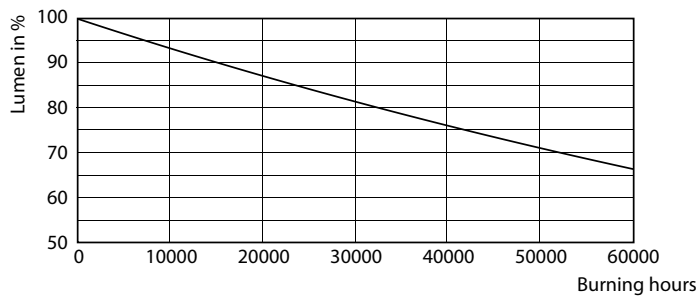

Master Value LEDtube T8

Fotometrické údaje

© 2019 Philips Lighting B.V. Page 10

LEDtube 220-240V G13 5ft 3100lm 6500k

Životnosť