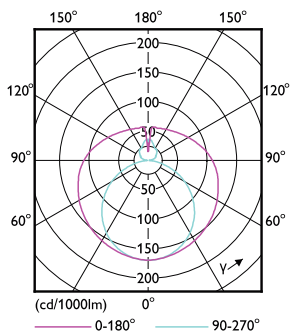

Rozmerový obrázok

Product	D1	D2	A1	A2	A3
MAS LEDtube VLE 1500mm HO 20.5W 865 T8	25,8 mm	28 mm	1498,7 mm	1505,8 mm	1512,9 mm

TLED 5ft 220-240V20.5-58W3100lm6500K G13

Fotometrické údaje

Master Value LEDtube T8