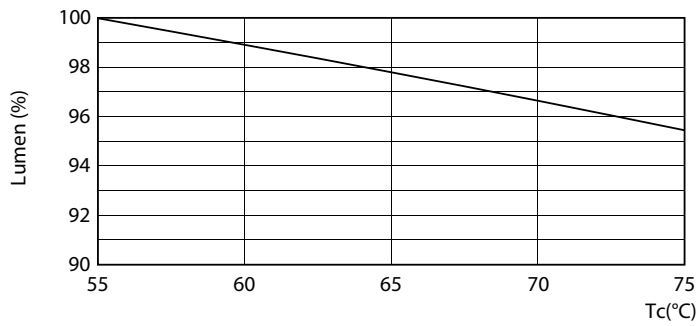

Master Value LEDtube T8

Fotometrické údaje

© 2019 Philips Lighting B.V. Page 10

LEDtube 220-240V G13 5ft 3100lm 6500k

Životnosť