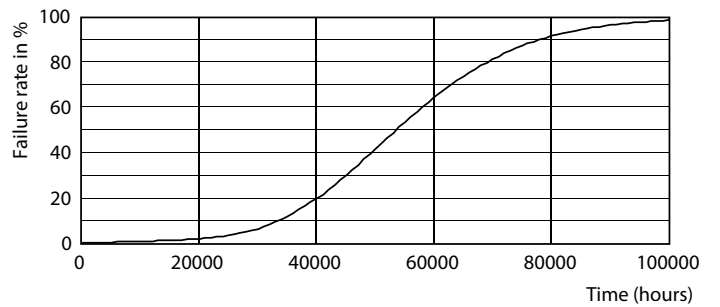

Master Value LEDtube T8

Fotometrické údaje

© 2019 Philips Lighting B.V. Page 10

LEDtube 220-240V G13 5ft 3100lm 6500k

Životnosť