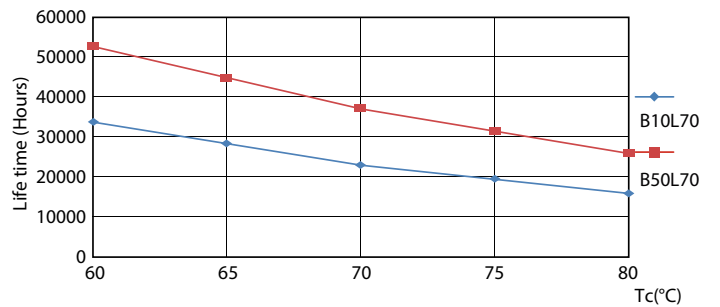

Master Value LEDtube T8

Fotometrické údaje

© 2019 Philips Lighting B.V. Page 10

LEDtube 220-240V G13 5ft 3100lm 6500k

Životnosť