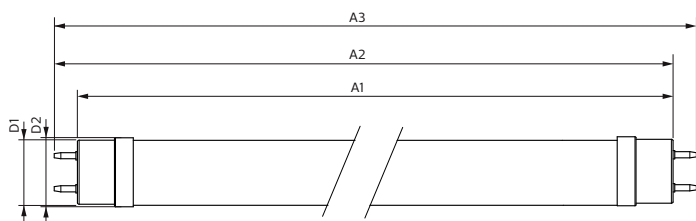

Master Value LEDtube T8

Schválenie a použitie

Označenie energetickej účinnosti (EEL)	A++
Energeticky úsporný produkt	Yes
Schvaľovacie značky	V súlade s RoHS značka CE KEMA Keur klasifikácia
Spotreba energie kWh/1 000 h	21 kWh

Údaje o produkte

Úplný kód produktu	871869964695000
Objednávkový názov produktu	MAS LEDtube VLE 1500mm HO 20.5W 865 T8

EAN/UPC – produkt	8718699646950
Objednávkový kód	64695000
Čítateľ – množstvo kusov v balení	1
Čítateľ – počet balení v krabici	10
Č. materiálu (12NC)	929002021902
Čistá hmotnosť (kus)	0,270 kg

Rozmerový obrázok