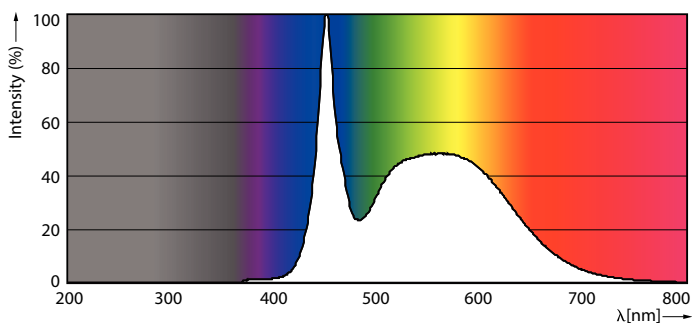

Fotometrické údaje