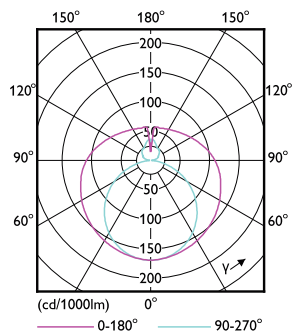

Rozmerový obrázok

Product	D1	D2	A1	A2	A3
MAS LEDtube VLE 1500mm HO 20.5W 830 T8	25,8 mm	28 mm	1498,7 mm	1505,8 mm	1512,9 mm

TLED 5ft 220-240V20.5-58W2900lm3000K G13

Fotometrické údaje

LEDtube 220-240V G13 5ft 2900lm 3000k