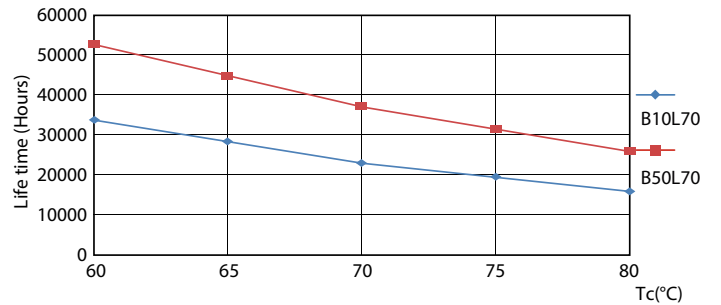

Master Value LEDtube T8

Fotometrické údaje

Životnosť