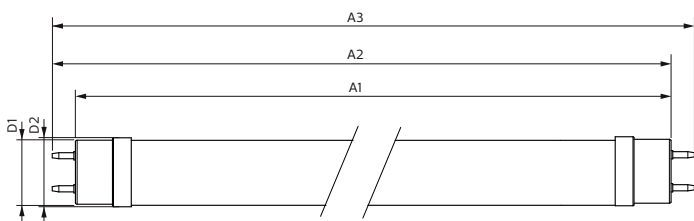

Master Value LEDtube T8

Schválenie a použitie

Označenie energetickej účinnosti (EEL)	A++
Energeticky úsporný produkt	Yes
Schvaľovacie značky	V súlade s RoHS značka CE KEMA Keur klasifikácia
Spotreba energie kWh/1 000 h	21 kWh

Údaje o produkte

Úplný kód produktu	871869964691200
Objednávkový názov produktu	MAS LEDtube VLE 1500mm HO 20.5W 830 T8

EAN/UPC – produkt	8718699646912
Objednávkový kód	64691200
Čítateľ – množstvo kusov v balení	1
Čítateľ – počet balení v krabici	10
Č. materiálu (12NC)	929002021702
Čistá hmotnosť (kus)	0,270 kg

Rozmerový obrázok

Product	D1	D2	A1	A2	A3
MAS LEDtube VLE 1500mm HO 20.5W 830 T8	25,8 mm	28 mm	1498,7 mm	1505,8 mm	1512,9 mm

TLED 5ft 220-240V20.5-58W2900lm3000K G13

Fotometrické údaje