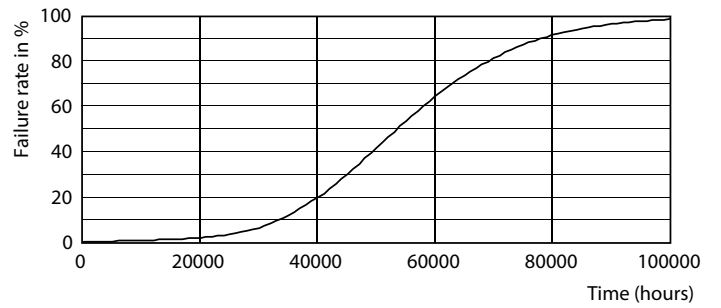

Master Value LEDtube T8

Fotometrické údaje

Životnosť