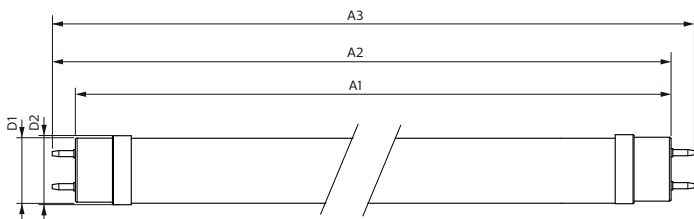

Master Value LEDtube T8

Schválenie a použitie

Označenie energetickej účinnosti (EEL)	A++
Energeticky úsporný produkt	Yes
Schvaľovacie značky	V súlade s RoHS značka CE KEMA Keur klasifikácia
Spotreba energie kWh/1 000 h	14 kWh

Údaje o produkte

Úplný kód produktu	871869964689900

Objednávkový názov produktu	MAS LEDtube VLE 1200mm HO 14W 865 T8
EAN/UPC – produkt	8718699646899
Objednávkový kód	64689900
Čítaťel – množstvo kusov v balení	1
Čítaťel – počet balení v krabici	10
Č. materiálu (12NC)	929002021602
Čistá hmotnosť (kus)	0,220 kg

Rozmerový obrázok

Product	D1	D2	A1	A2	A3
MAS LEDtube VLE 1200mm HO 14W 865 T8	25,8 mm	28 mm	1198,2 mm	1205,3 mm	1212,4 mm

TLED 4ft 220-240V 14-36W2100lm 6500K G13

Fotometrické údaje

OSRAM Powerline G13 Photo Lighting G13 Page 11