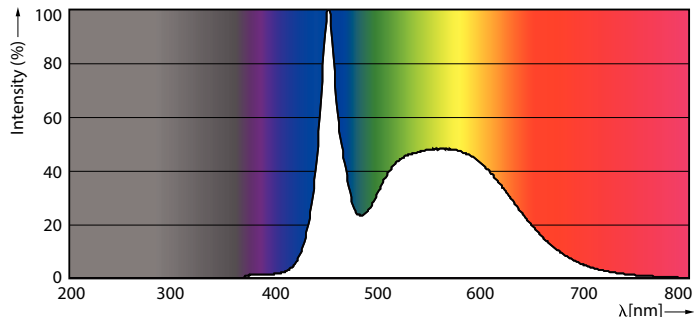

LEDtube 220-240V G13 4ft 2100lm 6500k