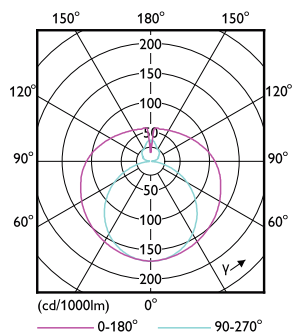

Rozmerový obrázok

Product	D1	D2	A1	A2	A3
MAS LEDtube VLE 1200mm HO 14W 865 T8	25,8 mm	28 mm	1198,2 mm	1205,3 mm	1212,4 mm

TLED 4ft 220-240V 14-36W2100lm 6500K G13

Fotometrické údaje

OSRAM Powerline G13 Photo Lighting G13 Page 11