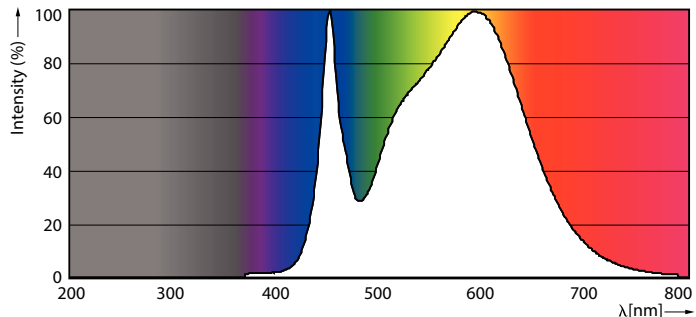

LEDtube 220-240V G13 4ft 2100lm 4000k