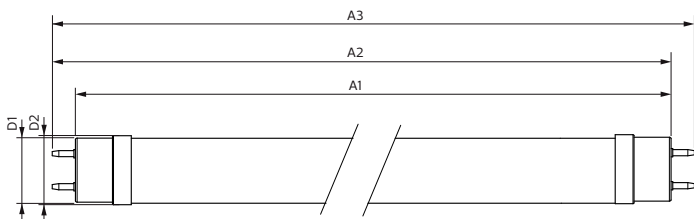

Master Value LEDtube T8

Schválenie a použitie

Označenie energetickej účinnosti (EEL)	A++
Energeticky úsporný produkt	Yes
Schvaľovacie značky	V súlade s RoHS značka CE KEMA Keur klasifikácia
Spotreba energie kWh/1 000 h	14 kWh

Údaje o produkte

Úplný kód produktu	871869964687500

Objednávkový názov produktu	MAS LEDtube VLE 1200mm HO 14W 840 T8
EAN/UPC – produkt	8718699646875
Objednávkový kód	64687500
Čítaťel – množstvo kusov v balení	1
Čítaťel – počet balení v krabici	10
Č. materiálu (12NC)	929002021502
Čistá hmotnosť (kus)	0,215 kg

Rozmerový obrázok

Product	D1	D2	A1	A2	A3
MAS LEDtube VLE 1200mm HO 14W 840 T8	25,8 mm	28 mm	1198,2 mm	1205,3 mm	1212,4 mm

TLED 4ft 220-240V 14-36W2100lm 4000K G13

Fotometrické údaje