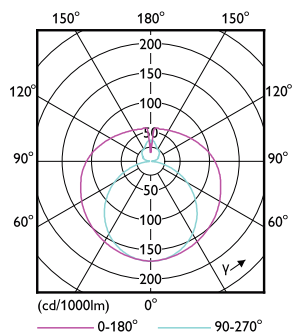

Master Value LEDtube T8

Schválenie a použitie

Označenie energetickej účinnosti (EEL)	A++
Energeticky úsporný produkt	Yes
Schvaľovacie značky	V súlade s RoHS značka CE KEMA Keur klasifikácia
Spotreba energie kWh/1 000 h	14 kWh

Údaje o produkte

Úplný kód produktu	871869964687500

Objednávkový názov produktu	MAS LEDtube VLE 1200mm HO 14W 840 T8
EAN/UPC – produkt	8718699646875
Objednávkový kód	64687500
Čítaťel – množstvo kusov v balení	1
Čítaťel – počet balení v krabici	10
Č. materiálu (12NC)	929002021502
Čistá hmotnosť (kus)	0,215 kg

Rozmerový obrázok

Product	D1	D2	A1	A2	A3
MAS LEDtube VLE 1200mm HO 14W 840 T8	25,8 mm	28 mm	1198,2 mm	1205,3 mm	1212,4 mm

TLED 4ft 220-240V 14-36W2100lm 4000K G13

Fotometrické údaje

LEDtube 220-240V G13 4ft 2100lm 4000k