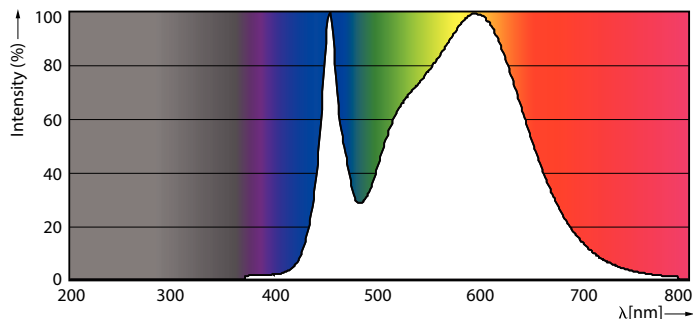

LEDtube 220-240V G13 2ft 1050lm 4000k