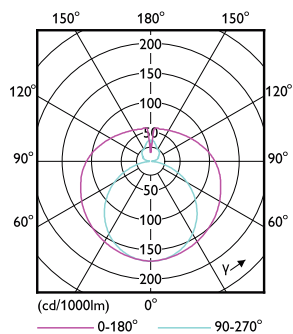

Master Value LEDtube T8

Schválenie a použitie

Označenie energetickej účinnosti (EEL)	A++
Energeticky úsporný produkt	Yes
Schvaľovacie značky	V súlade s RoHS značka CE KEMA Keur klasifikácia
Spotreba energie kWh/1 000 h	8 kWh

Údaje o produkte

Úplný kód produktu	871869964681300

Objednávkový názov produktu	MAS LEDtube VLE 600mm HO 8W 840 T8
EAN/UPC – produkt	8718699646813
Objednávkový kód	64681300
Čitateľ – množstvo kusov v balení	1
Čitateľ – počet balení v krabici	10
Č. materiálu (12NC)	929002021202
Čistá hmotnosť (kus)	0,120 kg

Rozmerový obrázok

Product	D1	D2	A1	A2	A3
MAS LEDtube VLE 600mm HO 8W 840 T8	25,8 mm	28 mm	588,5 mm	595,5 mm	602,5 mm

TLED 2ft 220-240V 8-18W 1050lm 4000K G13

Fotometrické údaje

LEDtube 220-240V G13 2ft 1050lm 4000k