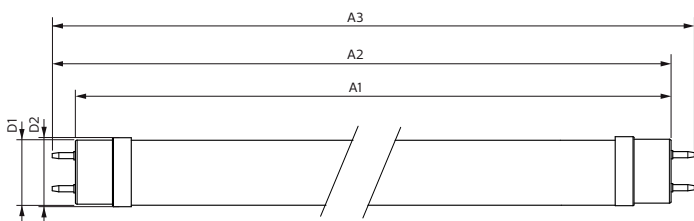

Master Value LEDtube T8

Schválenie a použitie

Označenie energetickej účinnosti (EEL)	A++
Energeticky úsporný produkt	Yes
Schvaľovacie značky	V súlade s RoHS značka CE KEMA Keur klasifikácia
Spotreba energie kWh/1 000 h	8 kWh

Údaje o produkte

Úplný kód produktu	871869964681300

Objednávkový názov produktu	MAS LEDtube VLE 600mm HO 8W 840 T8
EAN/UPC – produkt	8718699646813
Objednávkový kód	64681300
Čitateľ – množstvo kusov v balení	1
Čitateľ – počet balení v krabici	10
Č. materiálu (12NC)	929002021202
Čistá hmotnosť (kus)	0,120 kg

Rozmerový obrázok

Product	D1	D2	A1	A2	A3
MAS LEDtube VLE 600mm HO 8W 840 T8	25,8 mm	28 mm	588,5 mm	595,5 mm	602,5 mm

TLED 2ft 220-240V 8-18W 1050lm 4000K G13

Fotometrické údaje