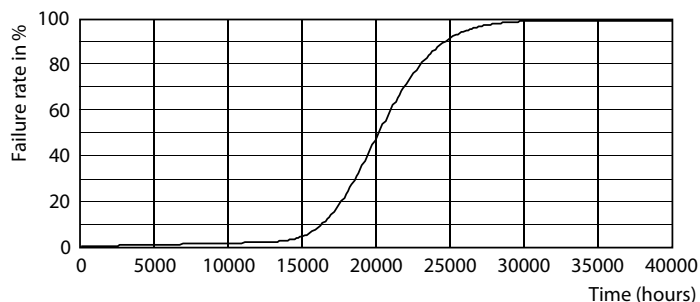

Životnosť

LED TForce Core HB MV 26-24W E27 T-shape Frosted 830 24D ND