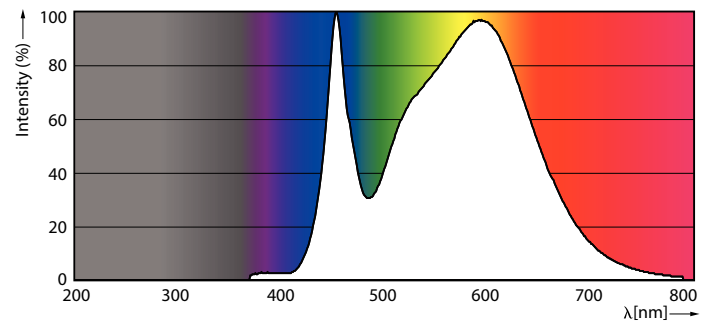

LED TForce Core HB MV 28-24W E27 T-shape Frosted 840 24D ND