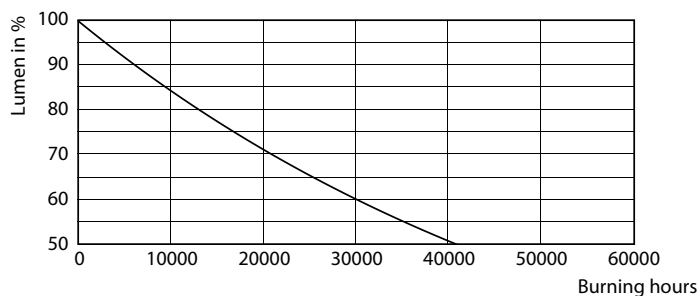

LED TForce Core HB MV 26-24W E27 T-shape Frosted 830 24D ND