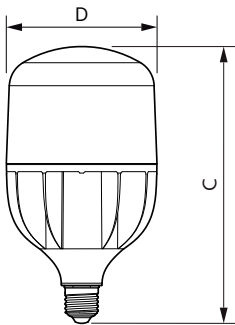

Svetelné zdroje TrueForce Core LED Industrial and Retail (vysoké stropy – HPI/SON/HPL)

Napätie (nom.)	220-240 V
Teplota	
Maximálna teplota krytu (nom.)	90 °C
Ovládanie a stmievanie	
Stmievateľné.	Nie
Mechanické časti a teleso	
Povrchová úprava žiarovky	Matná (FR)
Schválenie a použitie	
Označenie energetickej účinnosti (EEL)	A+

Spotreba energie kWh/1 000 h	24 kWh
Údaje o produkte	
Úplný kód produktu	871869959730600
Objednávkový názov produktu	TForce Core HB MV ND 28-24W E27 840
EAN/UPC – produkt	8718699597306
Objednávkový kód	59730600
Čitateľ – množstvo kusov v balení	1
Čitateľ – počet balení v krabici	6
Č. materiálu (12NC)	929001937702
Čistá hmotnosť (kus)	0,167 kg

Rozmerový obrázok

Tforce HB 27-30W E27 840 220D

Product	D	C
TForce Core HB MV ND 28-24W E27 840	105 mm	190 mm