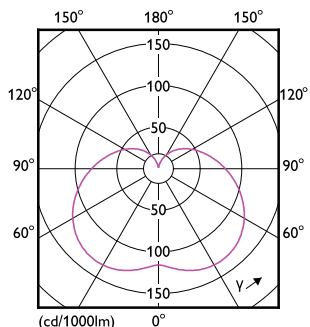

Svetelné zdroje TrueForce Core LED Industrial and Retail (vysoké stropy – HPI/SON/HPL)

Fotometrické údaje

LED TForce Core HB MV 26-24W E27 T-shape Frosted 830 24D ND