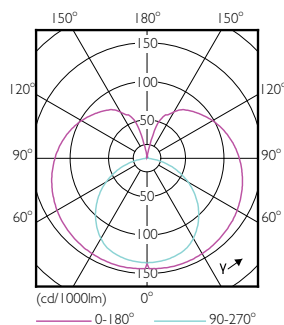

CorePro LEDtube EM/Mains

Mechanické časti a teleso

Materiál žiarovky	Glass
Dĺžka produktu	1500 mm

Schválenie a použitie

Označenie energetickej účinnosti (EEL)	A+
Energeticky úsporný produkt	Yes
Schvaľovacie značky	značka CE V súlade s RoHS KEMA Keur klasifikácia
Spotreba energie kWh/1 000 h	24 kWh

Rozmerový obrázok

TLED 1500mm 24W-58W 2700lm 240D 4000K

Product	D1	D2	A1	A2	A3
CorePro LEDtube 1500mm HO 24W 840 T8	25,7 mm	28 mm	1500 mm	1507,1 mm	1514,2 mm

Fotometrické údaje

24W G13 840 4000K

24W G13 840 4000K

CorePro LEDtube EM/Mains

Fotometrické údaje

18W G13

Životnosť

18W G13

18W G13

18W G13

24W G13