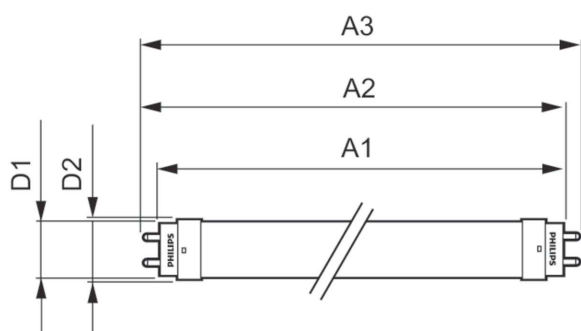

Varovanie a ochrana

• POZNÁMKA: Energetická účinnosť a vyžarovanie svetla závisí od celkového projektu osvetľovacej sústavy.

Údaje o produkte

Všeobecné informácie		Prevádzkové a elektrické	
Pätica	G13 [Medium Bi-Pin Fluorescent]	Vstupná frekvencia	50 až 60 Hz
V súlade s požiadavkami EU RoHS	Áno	Power (Rated) (Nom)	24 W
Nominálna životnosť (nom.)	30000 h	Čas spustenia (nom.)	0,5 s
Spínací cyklus	200 0000X	Čas zahrievania na 60 % svetla (nom.)	0,5 s
Svetelné technické		Účinnosť (nom.)	0,9
Kód farby	840 [CCT 4 000 K]	Napätie (nom.)	220-240 V
Uhol vyžarovania (nom.)	240 °	Teplota	
Svetelný tok (nom.)	2700 lm	Teplota okolia (max.)	45 °C
Označenie farby	studená biela (CW)	Teplota okolia (min.)	-20 °C
Náhradná teplota chromatickosti (nom.)	4000 K	Skladovacia teplota (max.)	65 °C
Merný výkon (menovitý) (nom.)	112,00 lm/W	Skladovacia teplota (min.)	-40 °C
Konzistencia farieb	<6	Maximálna teplota krytu (nom.)	55 °C
Index podania farieb (nom.)	80	Ovládanie a stmievanie	
LLMF na konci nominálnej životnosti (nom.)	70 %	Stmievateľné	Nie

CorePro LEDtube EM/Mains

Mechanické časti a teleso

Materiál žiarovky	Glass
Dĺžka produktu	1500 mm

Schválenie a použitie

Označenie energetickej účinnosti (EEL)	A+
Energeticky úsporný produkt	Yes
Schvaľovacie značky	značka CE V súlade s RoHS KEMA Keur klasifikácia
Spotreba energie kWh/1 000 h	24 kWh

Údaje o produkte

Úplný kód produktu	871869680617300
Objednávkový názov produktu	CorePro LEDtube 1500mm HO 24W 840 T8
EAN/UPC – produkt	8718696806173
Objednávkový kód	80617300
Čitateľ SAP – počet v balení	1
Čitateľ – počet balení v krabici	10
Č. materiálu (12NC)	929001875102
Čistá hmotnosť (kus)	0,270 kg

Rozmerový obrázok

TLED 1500mm 24W-58W 2700lm 240D 4000K

Product	D1	D2	A1	A2	A3
CorePro LEDtube 1500mm HO 24W 840 T8	25,7 mm	28 mm	1500 mm	1507,1 mm	1514,2 mm

Fotometrické údaje

24W G13 840 4000K

24W G13 840 4000K