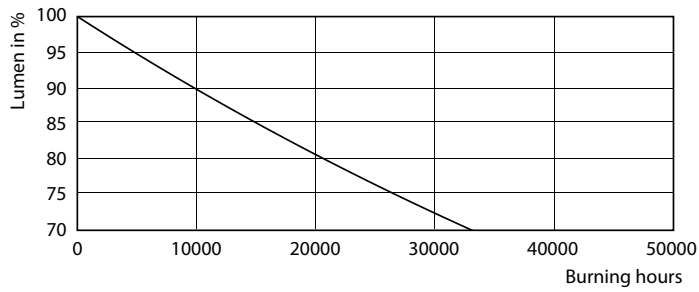

Životnosť

18W G13