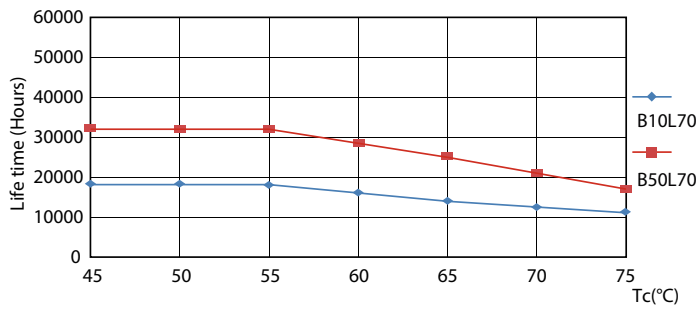

Varovanie a ochrana

• POZNÁMKA: Energetická účinnosť a vyžarovanie svetla závisí od celkového projektu osvetľovacej sústavy.

Údaje o produkte

Všeobecné informácie		Prevádzkové a elektrické	
Pätica	G13 [Medium Bi-Pin Fluorescent]	Vstupná frekvencia	50 až 60 Hz
V súlade s požiadavkami EU RoHS	Áno	Power (Rated) (Nom)	24 W
Nominálna životnosť (nom.)	30000 h	Čas spustenia (nom.)	0,5 s
Spínací cyklus	200 0000X	Čas zahrievania na 60 % svetla (nom.)	0,5 s
Svetelné technické		Účinnosť (nom.)	0,9
Kód farby	840 [CCT 4 000 K]	Napätie (nom.)	220-240 V
Uhol vyžarovania (nom.)	240 °	Teplota	
Svetelný tok (nom.)	2700 lm	Teplota okolia (max.)	45 °C
Označenie farby	studená biela (CW)	Teplota okolia (min.)	-20 °C
Náhradná teplota chromatickosti (nom.)	4000 K	Skladovacia teplota (max.)	65 °C
Merný výkon (menovitý) (nom.)	112,00 lm/W	Skladovacia teplota (min.)	-40 °C
Konzistencia farieb	<6	Maximálna teplota krytu (nom.)	55 °C
Index podania farieb (nom.)	80	Ovládanie a stmievanie	
LLMF na konci nominálnej životnosti (nom.)	70 %	Stmievateľné	Nie

CorePro LEDtube EM/Mains

Mechanické časti a teleso

Materiál žiarovky	Glass
Dĺžka produktu	1500 mm

Schválenie a použitie

Označenie energetickej účinnosti (EEL)	A+
Energeticky úsporný produkt	Yes
Schvaľovacie značky	značka CE V súlade s RoHS KEMA Keur klasifikácia
Spotreba energie kWh/1 000 h	24 kWh

CorePro LEDtube EM/Mains

Fotometrické údaje

18W G13

Životnosť

18W G13

18W G13

18W G13

24W G13