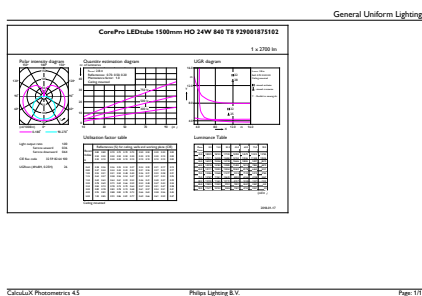

CorePro LEDtube EM/Mains

Mechanické časti a teleso

Materiál žiarovky	Glass
Dĺžka produktu	1500 mm

Schválenie a použitie

Označenie energetickej účinnosti (EEL)	A+
Energeticky úsporný produkt	Yes
Schvaľovacie značky	značka CE V súlade s RoHS KEMA Keur klasifikácia
Spotreba energie kWh/1 000 h	24 kWh

Rozmerový obrázok

TLED 1500mm 24W-58W 2700lm 240D 4000K

Product	D1	D2	A1	A2	A3
CorePro LEDtube 1500mm HO 24W 840 T8	25,7 mm	28 mm	1500 mm	1507,1 mm	1514,2 mm

Fotometrické údaje

24W G13 840 4000K

24W G13 840 4000K

CorePro LEDtube EM/Mains

Fotometrické údaje

18W G13

Životnosť

18W G13

18W G13

18W G13

24W G13