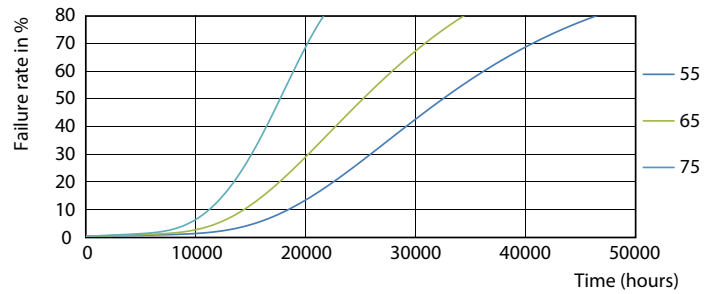

CorePro LEDtube EM/Mains

Fotometrické údaje

18W G13

Životnosť

18W G13

18W G13

18W G13

24W G13