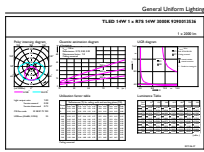

Údaje o produkte

Všeobecné informácie	
Pätica	R7S [R7s]
V súlade s požiadavkami EU RoHS	Áno
Nominálna životnosť (nom.)	15000 h
Spínací cyklus	50 000X
Technický typ	14-120W
Svetelné technické	
Kód farby	830 [CCT 3 000 K]
Svetelný tok (nom.)	2000 lm
Označenie farby	Biela (WH)
Náhradná teplota chromatickosti (nom.)	3000 K
Merný výkon (menovitý) (nom.)	142,86 lm/W
Konzistencia farieb	<6
Index podania farieb (nom.)	80
LLMF na konci nominálnej životnosti (nom.)	70 %
Prevádzkové a elektrické	
Vstupná frekvencia	50 až 60 Hz
Power (Rated) (Nom)	14 W
Prúd svetelného zdroja (nom.)	75 mA
Ekvivalentný výkon	120 W
Čas spustenia (nom.)	0,5 s

CorePro LEDlinear MV

Rozmerový obrázok

C

Product	D	C
CorePro LED linear D 14-120W R7S 118 830	29 mm	118 mm

R7S 220V 15.5W-110W 1800lm 3000K R7S D

Fotometrické údaje

General Technical Drawing Page 1/1

CorePro LEDlinearMV 14-120W R7S 830 D