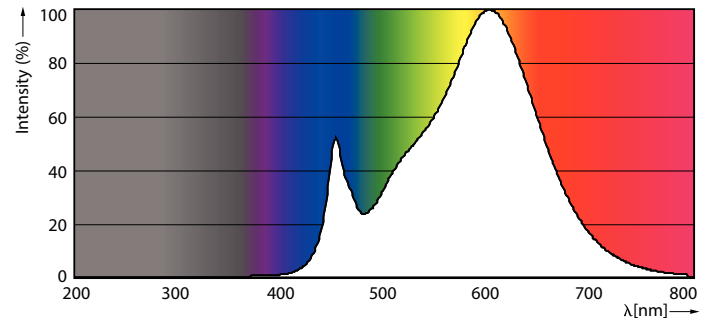

Údaje o produkte

Všeobecné informácie	
Pätica	R7S [R7s]
V súlade s požiadavkami EU RoHS	Áno
Nominálna životnosť (nom.)	15000 h
Spínací cyklus	50 000X
Technický typ	14-120W
Svetelné technické	
Kód farby	830 [CCT 3 000 K]
Svetelný tok (nom.)	2000 lm
Označenie farby	Biela (WH)
Náhradná teplota chromatickosti (nom.)	3000 K
Merný výkon (menovitý) (nom.)	142,86 lm/W
Konzistencia farieb	<6
Index podania farieb (nom.)	80
LLMF na konci nominálnej životnosti (nom.)	70 %
Prevádzkové a elektrické	
Vstupná frekvencia	50 až 60 Hz
Power (Rated) (Nom)	14 W
Prúd svetelného zdroja (nom.)	75 mA
Ekvivalentný výkon	120 W
Čas spustenia (nom.)	0,5 s

Čas zahrievania na 60 % svetla (nom.)	0.5 s
Účinnosť (nom.)	0.8
Napätie (nom.)	220-240 V
Teplota	
Maximálna teplota krytu (nom.)	100 °C
Ovládanie a stmievanie	
Stmievateľné	Áno
Schválenie a použitie	
Označenie energetickej účinnosti (EEL)	A++
Spotreba energie kWh/1 000 h	14 kWh
Údaje o produkte	
Úplný kód produktu	871869671400300
Objednávkový názov produktu	CorePro LED linear D 14-120W R7S 118 830
EAN/UPC – produkt	8718696714003
Objednávkový kód	71400300
Čítaťel – množstvo kusov v balení	1
Čítaťel SAP – počet balení do exteriéru	10
Č. materiálu (12NC)	929001353602
Celková hmotnosť SAP (kus)	0,095 kg

CorePro LEDlinear MV

Rozmerový obrázok

C

Product	D	C
CorePro LED linear D 14-120W R7S 118 830	29 mm	118 mm

R7S 220V 15.5W-110W 1800lm 3000K R7S D

Fotometrické údaje

General Technical Drawing Page 1/1

CorePro LEDlinearMV 14-120W R7S 830 D