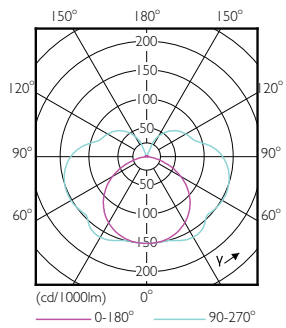

CorePro LEDlinearMV 14-120W R7S 830 D