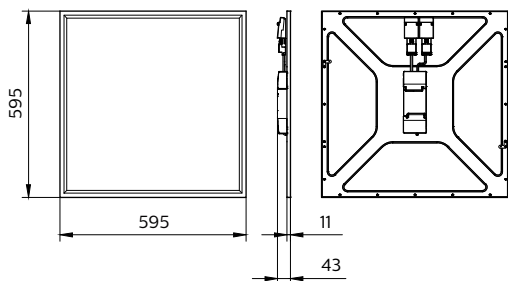

Schválenie a použitie

Krytie IP	IP20/44 [Ochrana pred dotykom rukou; ochrana pred dotykom káblom a odolnosť proti ostriekaniu]
Kód krytia IP (mechanický náraz)	IK03 [0.3 J]

Počiatočný výkon (súlud s požiadavkami IEC)

Počiatočný svetelný tok	3600 lm
Tolerancia svetelného toku	+/-10%
Počiatočná účinnosť LED svietidla	123 lm/W
Poč. náhradná teplota chromatickosti	4000 K
Poč. index podania farieb	>80
Počiatočná chromatickosť	(0.38, 0.38) SDCM ≤3
Počiatočný príkon	29 W
Tolerancia spotreby	+/-10%

Výkon v priebehu času (súlud s požiadavkami IEC)

Poruchovosť ovládacieho predradníka pri strednej užitočnej životnosti 50 000 h	0,05 %
Udržiavaný svetelný tok pri strednej užitočnej životnosti* 35 000 h	-
Udržiavaný svetelný tok pri strednej užitočnej životnosti* 50 000 h	L80
Udržiavaný svetelný tok pri strednej užitočnej životnosti* 75 000 h	-
Udržiavaný svetelný tok pri strednej užitočnej životnosti* 100 000 h	-

Podmienky použitia

Rozsah okolitých teplôt	+10 až +40 °C
Teplota okolia pri výkone Tq	25 °C
Maximálna úroveň stmievania	1%

Údaje o produkte

Úplný kód produktu	871016336045400
Objednávkový názov produktu	RC132V G4 LED36S/840 PSD W60L60 OC
EAN/UPC – produkt	8710163360454
Objednávkový kód	36045400
Čitateľ – množstvo kusov v balení	1
Čitateľ SAP – počet balení do exteriéru	1
Č. materiálu (12NC)	911401878980
Celková hmotnosť SAP (kus)	2,900 kg

Rozmerový obrázok

CoreLine Panel RC132V/RC133V