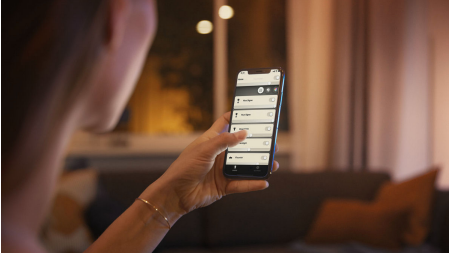

8718699673369

Jednoduché inteligentné osvetlenie

Dve žiarovky White ambiance ponúkajúce teplé a chladné biele svetlo. Ovládajte ich okamžite pomocou Bluetooth alebo hlasom. Pripojte ich k zariadeniu Hue Bridge a získajte ešte viac funkcií.

Jednoduché inteligentné osvetlenie

- Ovládanie až 10 svetiel súčasne pomocou aplikácie Bluetooth
- Ovládanie osvetlenia hlasom*
- Navodte si tú správnu atmosféru osvetlením s teplým až studeným bielym svetlom
- Získajte dokonalé svetelné recepty pre svoje denné aktivity
- Hue Bridge vám sprístupní kompletnú ponuku funkcií inteligentného osvetlenia

Hlavné prvky

Ovládanie až 10 svetiel súčasne pomocou aplikácie Bluetooth

Aplikácia Hue Bluetooth vám umožní hlasom ovládať inteligentné svietidlá Hue v jednej miestnosti v domácnosti. Môžete pridať až 10 inteligentných svietidiel a ovládať ich jedným tuknutím na tlačidlo v mobilnom zariadení.