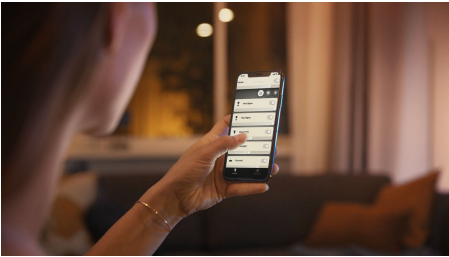

8718699673147

Jednoduché inteligentné osvetlenie

Pridajte žiarovku White ambiance s teplým a chladným bielym svetlom, ktorá vám pomôže uvoľniť sa, čítať, sústrediť sa alebo načerpať novú energiu. Ovládajte ju okamžite pomocou Bluetooth v jednej miestnosti alebo ju spárujte so zariadením Hue Bridge, aby ste umožnili všetky funkcie inteligentného osvetlenia.

Jednoduché inteligentné osvetlenie

- Ovládanie až 10 svetiel súčasne pomocou aplikácie Bluetooth
- Ovládanie osvetlenia hlasom*
- Navodte si tú správnu atmosféru osvetlením s teplým až studeným bielym svetlom
- Získajte dokonalé svetelné recepty pre svoje denné aktivity
- Hue Bridge vám sprístupní kompletnú ponuku funkcií inteligentného osvetlenia

Hlavné prvky

Ovládanie až 10 svetiel súčasne pomocou aplikácie Bluetooth

Aplikácia Hue Bluetooth vám umožní hlasom ovládať inteligentné svietidlá Hue v jednej miestnosti v domácnosti. Môžete pridať až 10 inteligentných svietidiel a ovládať ich jedným tuknutím na tlačidlo v mobilnom zariadení.