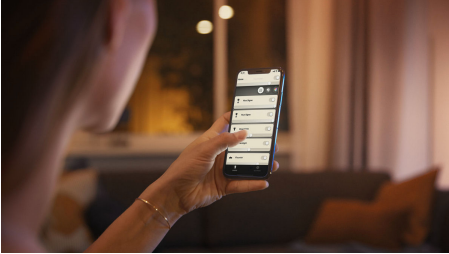

Jednoduché inteligentné osvetlenie

Získajte vo svojom domove pohodlné, jemné biele svetlo s dvomi plne stmievateľnými bodovými žiarovkami. Ovládajte ich okamžite pomocou Bluetooth v jednej miestnosti, alebo ich pripojte k zariadeniu Hue Bridge, aby ste umožnili všetky funkcie inteligentného osvetlenia.

Jednoduché inteligentné osvetlenie

- Ovládanie až 10 svetiel súčasne pomocou aplikácie Bluetooth
- Ovládanie osvetlenia hlasom*
- Navodte si tú správnu atmosféru osvetlením s jemným bielym svetlom
- Hue Bridge vám sprístupní kompletnú ponuku funkcií inteligentného osvetlenia

Hlavné prvky

Ovládanie až 10 svetiel súčasne pomocou aplikácie Bluetooth

Aplikácia Hue Bluetooth vám umožní hlasom ovládať inteligentné svietidlá Hue v jednej miestnosti v domácnosti. Môžete pridať až 10 inteligentných svietidiel a ovládať ich jedným tuknutím na tlačidlo v mobilnom zariadení.