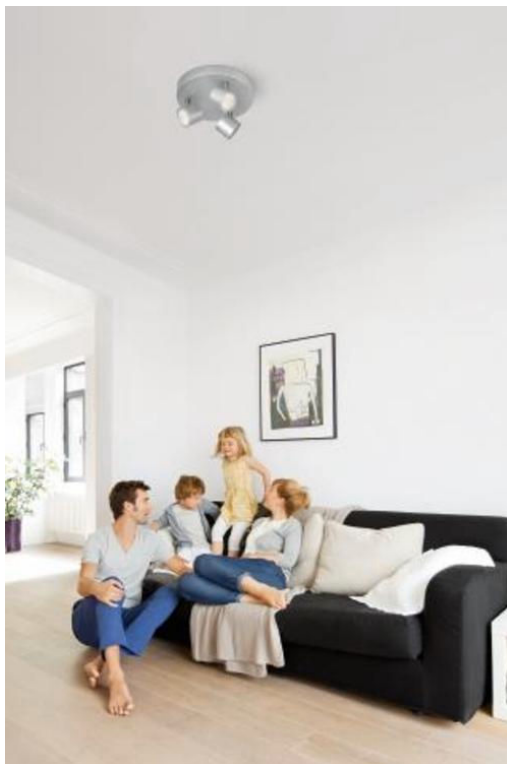

PHILIPS

Trojité bodové
svietidlo Star

Stmievateľné LED

Stmievateľné svetlo

Dokonalé na vytvorenie
atmosféry

Jemné LED svetlo, šetrné k
vaším očiam

Materiály vysokej kvality

56243/48/16