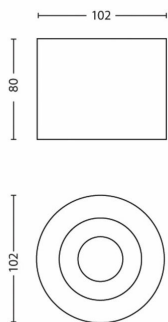

PHILIPS

Jednoduché bodové
svietidlo Phase

Stmievateľné LED

Stmievateľné svetlo

Dokonalé na vytvorenie
atmosféry

Jemné LED svetlo, šetrné k
vaším očiam

Materiály vysokej kvality

53300/31/16