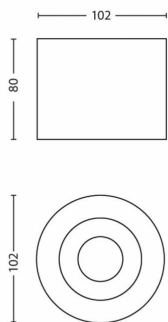

PHILIPS

Jednoduché bodové
svietidlo Phase

Stmievateľné LED

Stmievateľné svetlo

Dokonalé na vytvorenie
atmosféry

Jemné LED svetlo, šetrné k
vaším očiam

Materiály vysokej kvality

53300/30/16