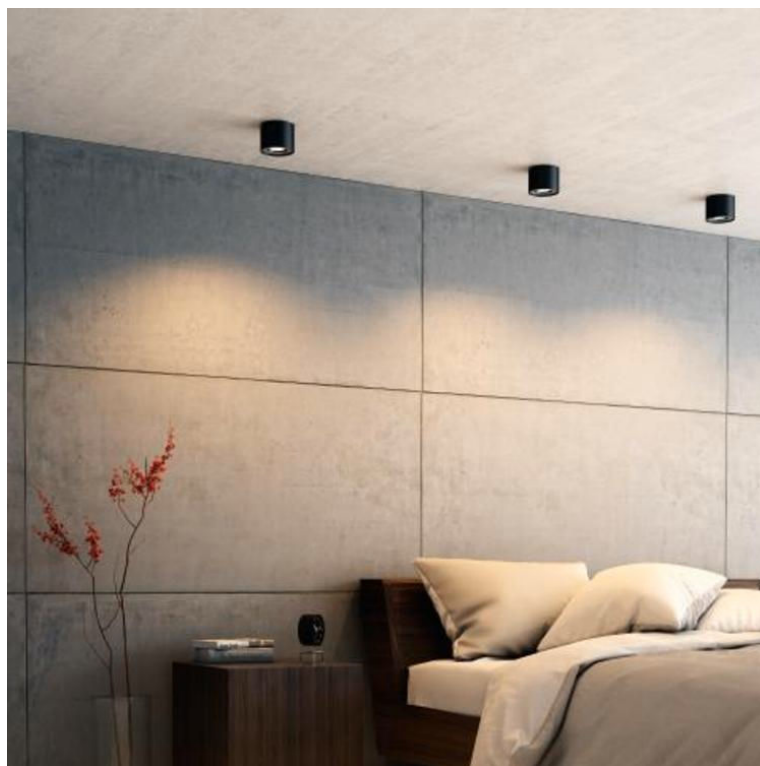

PHILIPS

Jednoduché bodové
svietidlo Phase

Stmievateľné LED

Stmievateľné svetlo

Dokonalé na vytvorenie
atmosféry

Jemné LED svetlo, šetrné k
vaším očiam

Materiály vysokej kvality

53300/30/16

Plynulé stmievanie, od jasného k jemnému svetlu

Niekedy zatúžite po zmene atmosféry, chcete, aby lepšie zodpovedala tomu, čo práve robíte. Stmievateľné bodové svietidlá Philips LED môžete plynule stmievať na vhodnú úroveň – od jasného funkčného svetla vhodného na každodennú prácu po jemné svetlo na voľný čas.