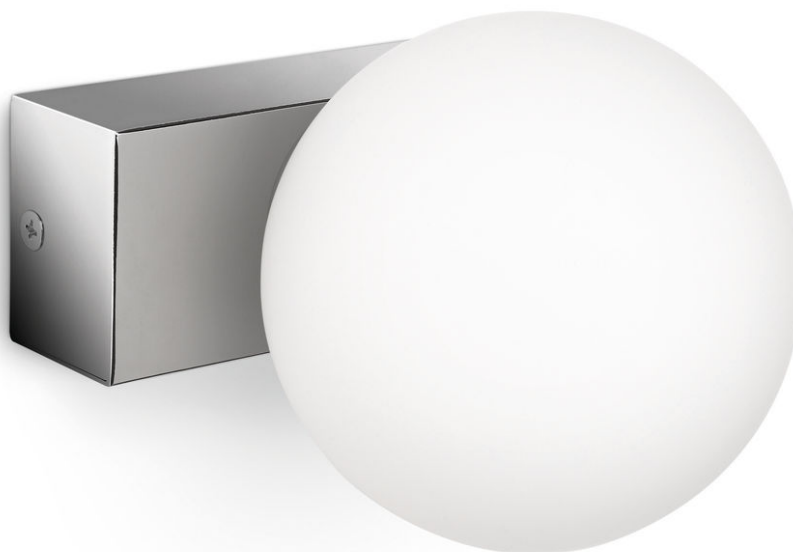

PHILIPS

Nástenné svietidlo

myBathroom

Kvapky

chrómová

34054/11/16

Osviežte sa nádherným prirodzeným svetlom

Nástenné svietidlo myBathroom Drops značky Philips vyžaruje jednoduchú dokonalosť. Vďaka difuzéru z kvalitného skla a chrómovej základni táto pekná lampa ukazuje pokožku v jej prirodzenej farbe a zároveň aj jasne prežaruje miestnosť.

Dlhodobé riešenia osvetlenia

- Kompatibilné so stmievačmi osvetlenia zabudovanými do steny
- Súčasťou každého svietidla je žiarovka Philips
- Úspora energie
- Teplé biele svetlo

Špeciálne vlastnosti

- Možnosť vertikálneho a horizontálneho upevnenia na stenu

Navrhnuté pre vašu kúpeľňu

- Verná farba pokožky vďaka veľmi kvalitnému svetlu
- IP21, dokonale vhodné pre kúpeľňu

Hlavné prvky

Kompatibilné so stmievačmi osvetlenia zabudovanými do steny

Jas tohto svietidla Philips nastavte pomocou stmievača zabudovaného do steny (nie je súčasťou balenia), čím vytvoríte v miestnosti požadovanú atmosféru, zvýrazníte vybraný prvok vášho domova a omnoho viac.

Teplé biele svetlo

Farba svetla môže mať rôznu teplotu, ktorá sa určuje v Kelvinoch (K). Svietidlá s nízkou hodnotou Kelvinov produkujú teplé, príjemné svetlo, tie s vysokou hodnotou produkujú chladné, energickejšie svetlo. Toto svietidlo Philips prináša teplé biele svetlo na vytvorenie útulnej atmosféry.