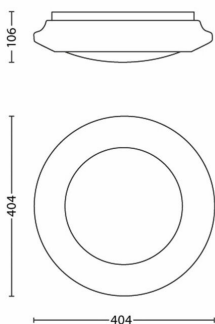

PHILIPS

Stropné svetidlo

myLiving

Cinnabar 4000 K

biela

LED

33365/31/17