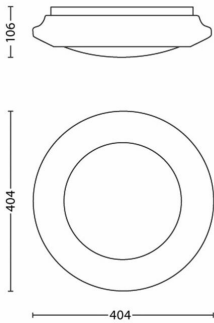

PHILIPS

Stropné svetidlo

myLiving

Cinnabar 2700 K

biela

LED

33365/31/16