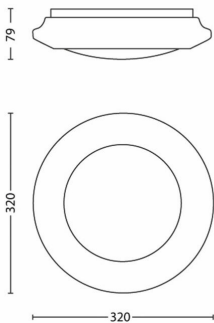

PHILIPS

Stropné svetidlo

myLiving

Cinnabar 4000K

biela

LED

33362/31/17