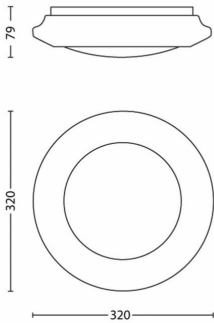

PHILIPS

Stropné svetidlo

myLiving

Cinnabar 2 700 K

biela

LED

33362/31/16