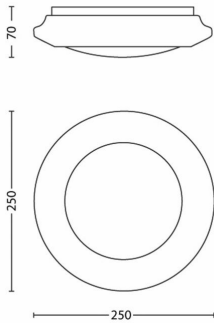

PHILIPS

Stropné svetidlo

myLiving

Cinnabar 4000 K

biela

LED

33361/31/17