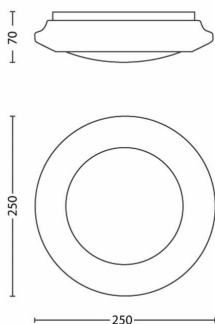

PHILIPS

Stropné svetidlo

myLiving

Cinnabar 2700 K

biela

LED

33361/31/16