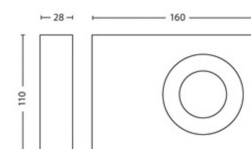

PHILIPS
InStyle
Stropné svetidlo
QUINE
biela
LED

31211/31/16

Vyjadrite svoj štýl pomocou svetla

Toto stropné svetidlo Philips InStyle Quine so sivým nádychom má elegantný architektonický dizajn, ktorý zvýrazní všetky typy stropov. Jednoduchý dizajn vytvára prostredníctvom stmievateľných diód LED dostatok teplého bieleho svetla. Svetidlo je vybavené systémom upevnenia click!FIX pre jednoduchú inštaláciu.