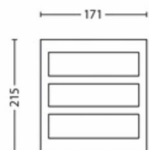

Vychutnajte si nádherne osvetlenú záhradu

Toto zakrivené exteriérové nástenné LED svietidlo Philips Python z nehrdzavejúcej ocele vysiela po vonkajšej stene smerom nahor a nadol množstvo rozptýleného teplého bieleho svetla. Ozdobné predné panely vydávajú ďalšie svetlo a tvoria dômyselný dizajnerský prvok.

Dlhodobé riešenia osvetlenia

- Úspora energie
- Vysoko kvalitné osvetlenie LED
- Dlhá prevádzková doba až 25 rokov
- Teplé biele svetlo
- Spoločnosť Philips ponúka záruku 5 rokov na modul LED a ovládač

Určený pre vašu záhradu

- IP44 – odolný voči poveternostným vplyvom