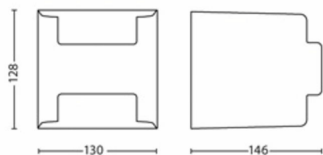

Určený pre vašu záhradu

- IP44 – odolný voči poveternostným vplyvom