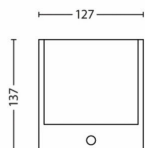

PHILIPS

Nástenné svietidlo

myGarden

Macaw

čierna

LED

17317/30/16