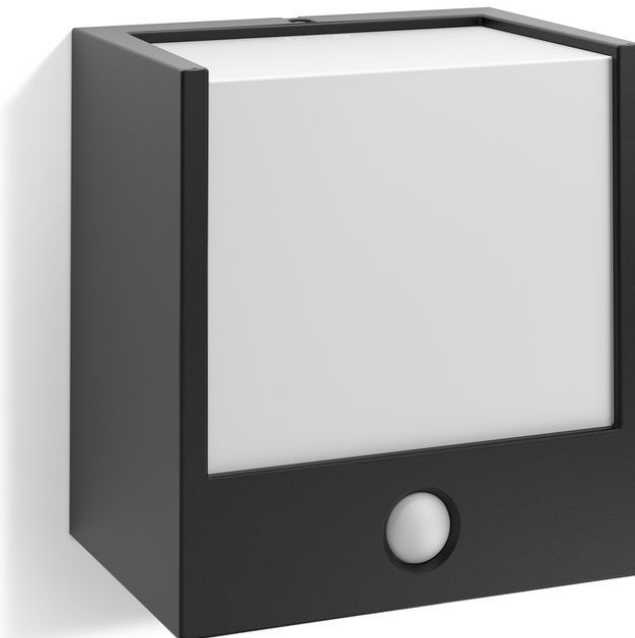

# PHILIPS

Nástenné svietidlo

myGarden

Macaw

čierna

LED

17317/30/16

## Vychutnajte si nádherne osvetlenú záhradu

Nástenné svietidlo Philips myGarden Macaw z leštenej nehrdzavejúcej ocele v tvare dokonalej kocky dodá vašej záhradnej stene modernistický štýl. Jeho snímač pohybu a kvalitné svietidlo vytvára prostredníctvom okien záplavu bieleho svetla všade tam, kde je to potrebné.

## Teplé biele svetlo

Farba svetla môže mať rôznu teplotu, ktorá sa určuje v Kelvinoch (K). Svietidlá s nízkou hodnotou Kelvinov produkujú teplé, príjemné svetlo, tie s vysokou hodnotou produkujú chladné, energickejšie svetlo. Toto svietidlo Philips prináša teplé biele svetlo na vytvorenie útulnej atmosféry.