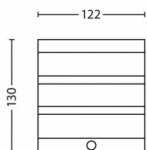

PHILIPS

Nástenné svietidlo

myGarden

Calgary

antikorová

LED

17315/47/16