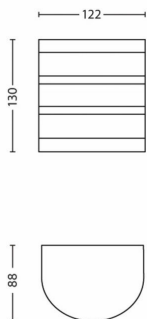

PHILIPS

Nástenné svietidlo

myGarden

Calgary

antikorová

LED

17314/47/16