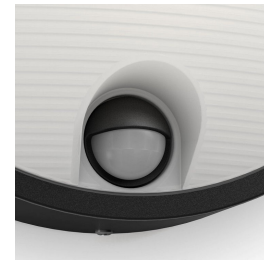

Snímač pohybu je súčasťou balenia

Obsahuje snímač pohybu, ktorý vás privíta pri návrate domov alebo vás upozorní, keď niekto príde. Len čo snímač zaznamená pohyb, svietidlo sa automaticky rozsvieti.