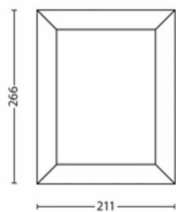

Vychutnajte si nádherne osvetlenú záhradu

Exteriérové nástenné LED svietidlo Philips Karp v antracitovej farbe tvorí veľký panel rozptýleného teplého bieleho svetla v elegantnom ráme z odolného tlakovo odlievaného hliníka. Svetelné umelecké dielo, ktoré sa bude vynímať na vašej stene a osvetľovať váš exteriér.

Dlhodobé riešenia osvetlenia

- Úspora energie
- Vysoko kvalitné osvetlenie LED
- Dlhá prevádzková doba až 25 rokov
- Teplé biele svetlo
- Spoločnosť Philips ponúka záruku 5 rokov na modul LED a ovládač

Určený pre vašu záhradu

- IP44 – odolný voči poveternostným vplyvom