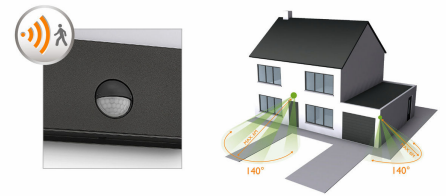

Snímač pohybu je súčasťou balenia

Obsahuje snímač pohybu, ktorý vás privíta pri návrate domov alebo vás upozorní, keď niekto príde. Len čo snímač zaznamená pohyb, svietidlo sa automaticky rozsvieti.