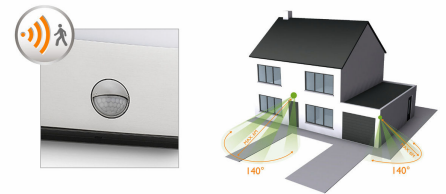

Snímač pohybu je súčasťou balenia

Obsahuje snímač pohybu, ktorý vás privíta pri návrate domov alebo vás upozorní, keď niekto príde. Len čo snímač zaznamená pohyb, svietidlo sa automaticky rozsvieti.