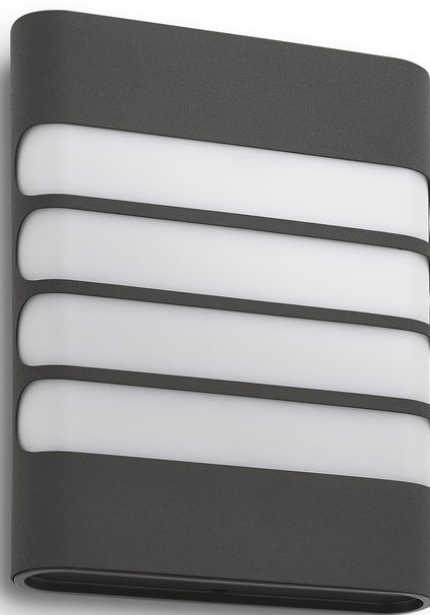

PHILIPS

Nástenné svietidlo

myGarden

Raccoon

antracitová

LED

17273/93/16

Vychutnajte si nádherne osvetlenú záhradu

Nástenné svietidlo Philips myGarden Raccoon v štruktúrovanom antracitovom prevedení výrazne osvetlí vonkajšie priestory na akýkoľvek účel. Svetlá LED, syntetické materiály a minimalistický dizajn dodajú vašim exteriérom moderný vzhľad.

Teplé biele svetlo

Farba svetla môže mať rôznu teplotu, ktorá sa určuje v Kelvinoch (K). Svietidlá s nízkou hodnotou Kelvinov produkujú teplé, príjemné svetlo, tie s vysokou hodnotou produkujú chladné, energetickejšie svetlo. Toto svietidlo Philips prináša teplé biele svetlo na vytvorenie útulnej atmosféry.