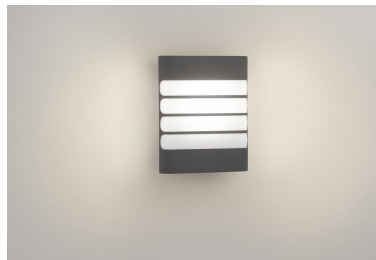

Nástenné svietidlo Philips myGarden Raccoon v štruktúrovanom antracitovom prevedení výrazne osvetlí vonkajšie priestory na akýkoľvek účel. Svetlá LED, syntetické materiály a minimalistický dizajn dodajú vašim exteriérom moderný vzhľad.

Vysoko kvalitné osvetlenie LED

Technológia LED integrovaná v tomto svietidle Philips je jedinečne vyvinutým riešením spoločnosti Philips. Svietidlo má funkciu okamžitého rozsvietenia a zaručuje optimálny svetelný výkon a zvýraznenie živých farieb vášho domova.

Teplé biele svetlo

Farba svetla môže mať rôznu teplotu, ktorá sa určuje v Kelvinoch (K). Svietidlá s nízkou hodnotou Kelvinov produkujú teplé, príjemné svetlo, tie s vysokou hodnotou produkujú chladné, energetickejšie svetlo. Toto svietidlo Philips prináša teplé biele svetlo na vytvorenie útulnej atmosféry.