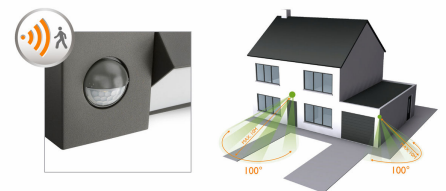

Útulné svetlo, ktoré prináša pocit istoty

Snímač pohybu automaticky zapne svetlo, keď prídete domov, a upozorní vás, keď niekto príde.