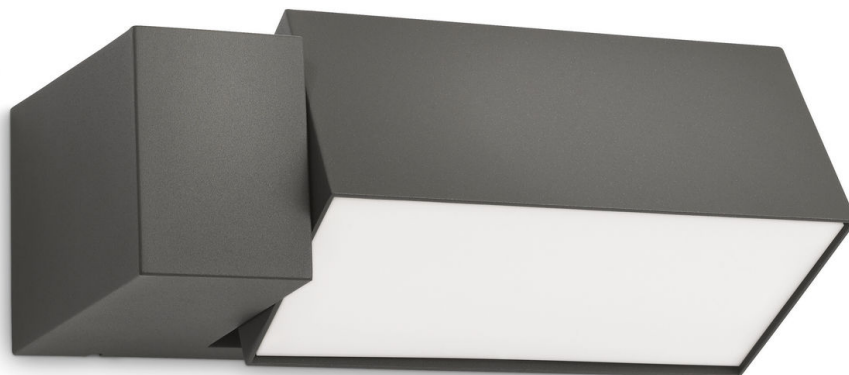

# PHILIPS

Nástenné svietidlo

myGarden

Border

antracitová

16942/93/16

## Štýlová úspora

Pomocou tohto moderného antracitového nástenného svietidla premeníte svoju záhradu na ešte príjemnejšie miesto. Vyžaruje teplé biele, energeticky úsporné svetlo, ktoré môžete nasmerovať ľubovoľným smerom. Záhrada tak zostane útulná a príjemná aj v noci.