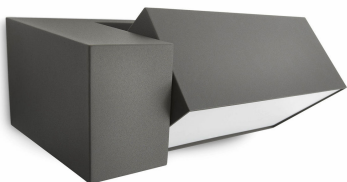

# PHILIPS

Nástenné svietidlo

myGarden

Border

antracitová

16942/93/16