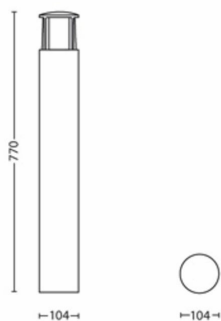

Ureny pre vasu zahradu

- IP44 – odolny voci poveternostnym vplyvom