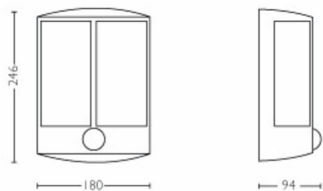

Svetlo vás privíta pri každom návrate domov

Exteriérové nástenné LED svietidlo Philips Stock v antracitovej farbe je vyrobené z odolného lisovaného hliníka a kvôli bezpečnosti je vybavené snímačom pohybu. Osobitý polvalcový tvar lampy maximalizuje rozptyl svetla a prináša záplavu rozptýleného teplého bieleho svetla.

Dlhodobé riešenia osvetlenia

- Úspora energie
- Vysoko kvalitné osvetlenie LED
- Dlhá prevádzková doba až 25 rokov
- Teplé biele svetlo
- Spoločnosť Philips ponúka záruku 5 rokov na modul LED a ovládač

Určený pre vašu záhradu

- Vrátane snímača pohybu pre viac pohodlia a pocit istoty
- IP44 – odolný voči poveternostným vplyvom