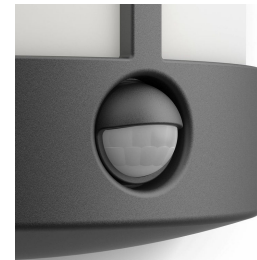

Snímač pohybu je súčasťou balenia

Obsahuje snímač pohybu, ktorý vás privíta pri návrate domov alebo vás upozorní, keď niekto príde. Len čo snímač zaznamená pohyb, svietidlo sa automaticky rozsvieti.