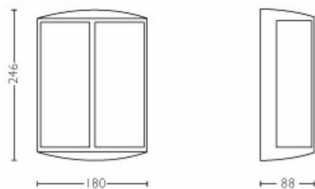

Vychutnajte si nádherne osvetlenú záhradu

Exteriérové nástenné LED svietidlo Philips Stock v antracitovej farbe je vyrobené z odolného tlakovo liateho hliníka. Osobitý polvalcový tvar lampy maximalizuje rozptyl svetla, vďaka čomu svietidlo výborne osvetľuje exteriéry záplavou rozptýleného teplého bieleho svetla.

Dlhodobé riešenia osvetlenia

- Úspora energie
- Vysoko kvalitné osvetlenie LED
- Dlhá prevádzková doba až 25 rokov
- Teplé biele svetlo
- Spoločnosť Philips ponúka záruku 5 rokov na modul LED a ovládač

Určený pre vašu záhradu

- IP44 – odolný voči poveternostným vplyvom