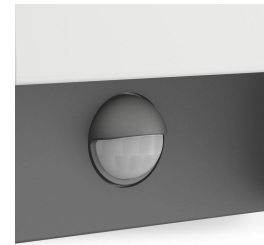

Snímač pohybu je súčasťou balenia

Obsahuje snímač pohybu, ktorý vás privíta pri návrate domov alebo vás upozorní, keď niekto príde. Len čo snímač zaznamená pohyb, svietidlo sa automaticky rozsvieti.