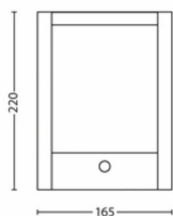

Svetlo vás privíta pri každom návrate domov

Exteriérové nástenné LED svietidlo Philips Arbour v antracitovej úprave obopína panel svetla v odolnej obrube z tlakovo liateho hliníka a je vybavené snímačom pohybu. Tento svetelný obraz osvetlí exteriéry rozptýleným teplým bielym svetlom.

Dlhodobé riešenia osvetlenia

- Úspora energie
- Vysoko kvalitné osvetlenie LED
- Dlhá prevádzková doba až 25 rokov
- Teplé biele svetlo
- Spoločnosť Philips ponúka záruku 5 rokov na modul LED a ovládač

Určený pre vašu záhradu

- Vrátane snímača pohybu pre viac pohodlia a pocit istoty
- IP44 – odolný voči poveternostným vplyvom