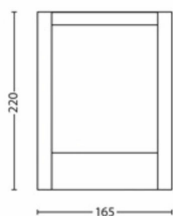

Vychutnajte si nádherne osvetlenú záhradu

Exteriérové nástenné LED svietidlo Philips Arbour v antracitovej úprave obopína panel svetla v odolnej obrube z tlakovo liateho hliníka. Tento svetelný obraz osvetlí exteriéry záplavou rozptýleného teplého bieleho svetla.

Dlhodobé riešenia osvetlenia

- Úspora energie
- Vysoko kvalitné osvetlenie LED
- Dlhá prevádzková doba až 25 rokov
- Teplé biele svetlo
- Spoločnosť Philips ponúka záruku 5 rokov na modul LED a ovládač

Určený pre vašu záhradu

- IP44 – odolný voči poveternostným vplyvom