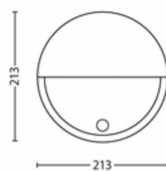

Svetlo vás privíta pri každom návrate domov

Oblé kupolovité exteriérové nástenné svietidlo LED Philips Capricorn v antracitovej farbe je vyrobené z odolného lisovaného hliníka a v záujme bezpečnosti je vybavené snímačom pohybu. Tento kúsok v tvare polmesiaca osvetľuje exteriéry silným, ale rozptýleným teplým bielym svetlom.

Dlhodobé riešenia osvetlenia

- Úspora energie
- Vysoko kvalitné osvetlenie LED
- Dlhá prevádzková doba až 25 rokov
- Teplé biele svetlo
- Spoločnosť Philips ponúka záruku 5 rokov na modul LED a ovládač

Určený pre vašu záhradu

- Vrátane snímača pohybu pre viac pohodlia a pocit istoty
- IP44 – odolný voči poveternostným vplyvom