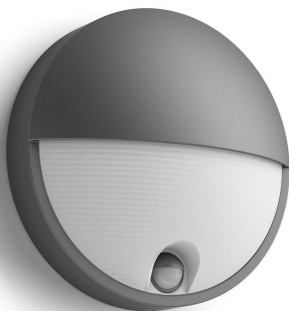

## Nástenné svietidlo

myGarden

Capricorn IČ

antracitová

LED

16456/93/16

## Svetlo vás privíta pri každom návrate domov

Oblé kupolovité exteriérové nástenné svietidlo LED Philips Capricorn v antracitovej farbe je vyrobené z odolného lisovaného hliníka a v záujme bezpečnosti je vybavené snímačom pohybu. Tento kúsok v tvare polmesiaca osvetľuje exteriéry silným, ale rozptýleným teplým bielym svetlom.

## Teplé biele svetlo

Farba svetla môže mať rôznu teplotu, ktorá sa určuje v Kelvinoch (K). Svietidlá s nízkou hodnotou Kelvinov produkujú teplé, príjemné svetlo, tie s vysokou hodnotou produkujú chladné, energickejšie svetlo. Toto svietidlo Philips prináša teplé biele svetlo na vytvorenie útulnej atmosféry.