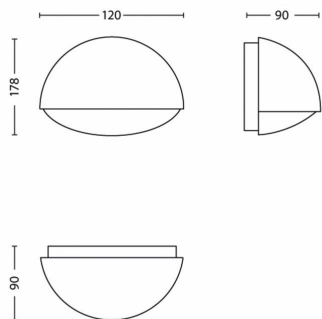

PHILIPS

Nástenné svietidlo

myGarden

Dust

antracitová

LED

16407/93/16