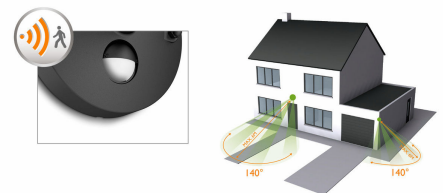

Snímač pohybu je súčasťou balenia

Obsahuje snímač pohybu, ktorý vás privíta pri návrate domov alebo vás upozorní, keď niekto príde. Len čo snímač zaznamená pohyb, svietidlo sa automaticky rozsvieti.

IP44 – odolný voči poveternostným vplyvom