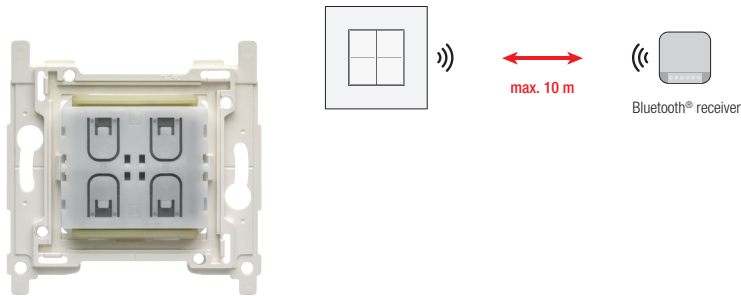

360-21001

4 year warranty

Tlačidlový stmievač Niko, Bluetooth®

Pomocou tohto bezdrôtového tlačidlového stmievača bez batérie v dizajne Niko môžete na diaľku ovládať Bluetooth® nízkoenergetické 2,4 GHz bezdrôtové prijímače, ktoré sa nachádzajú v tej istej miestnosti. Napr. detektory prítomnosti Niko s rozhraním Bluetooth® alebo inteligentné svietidlá s integrovanou technológiou Bluetooth®. Najlepšie výsledky dosiahnete podľa návodu na inštaláciu a pokynov na inštaláciu zariadení s rádiovými frekvenciami. Tlačidlá stmievača nakonfigurujete pomocou aplikácie Niko detector tool alebo pomocou príslušnej aplikácie pre inteligentné svietidlá (napr. Casambi app, Xicato Control Software, SylSmart Standalone app). Môžete nakonfigurovať až štyri tlačidlá. Nie je potrebné vŕtať do stien ani ťahať káble. Tlačidlový stmievač je možné namontovať do európskej krabice na zapustenú montáž, priskrutkovať na stenu (skrutky nie sú súčasťou balenia) alebo ho prilepiť na rovný povrch pomocou obojstrannej lepiacej pásky (súčasť balenia). Stredové kryty a rámečky musíte objednať samostatne. Tlačidlový stmievač je možné nakombinovať s akýmkoľvek rámečkom z dizajnov Niko Pure, Niko Intense a Niko Original vo farbe podľa vášho výberu.

Tlačidlový stmievač Niko, Bluetooth®. • rozmery (VxŠxH): 83 x 83 x 15 mm

- napájací zdroj: integrovaný zberač kinetickej energie
- RF protokol: Bluetooth® nízkoenergetické (BLE)
- konfiguračné rozhranie: NFC Forum Type 2 Tag (ISO/IEC 14443 časť 2 a 3)
- modulácia: Gaussovská modulácia s frekvenčným klúčovaním (GFSK) / 1 Mbps
- prevádzková frekvencia: 2402 MHz .. 2480 MHz
- montážna výška: 110 cm
- teplota (skladovacia / prevádzková) -25 °C až +65 °C
- max. dosah (v interiéri od spínača po prijímač): do 10 m
- maximálny RF výkon: 0,4 dBm
- anténa: integrovaná anténa
- stupeň ochrany: IP20
- označenie: CE