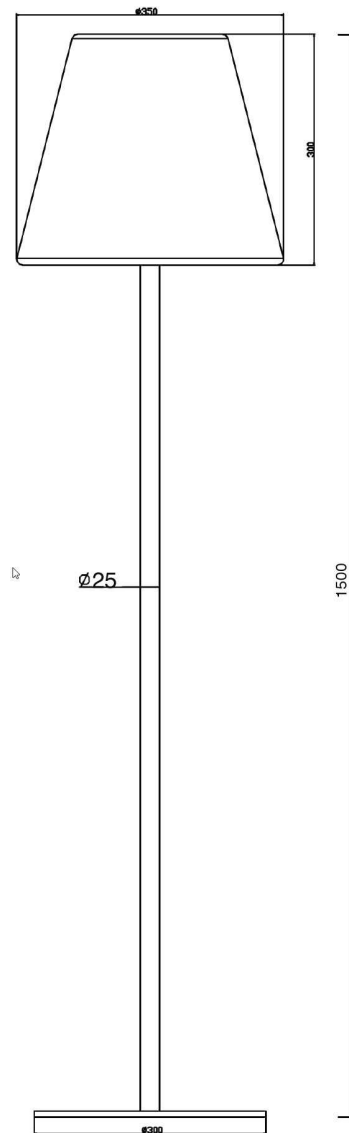

Artikel Nr.: 733017

Dekorative Leuchte, Alexa I, Dunkelgrau, 220-240V AC/50-60Hz, 1x max. 40,00 W

Lichtrichtung

Dreh- und Schwenkbereich	feststehend
Neigungswinkel	00 °
Abstrahlverhalten	
Reflektor / Linse	

Abmessungen und Gewicht

Länge	300 mm
Breite	350 mm
Höhe	1500 mm
Durchmesser	350 mm
Gewicht	7000 g

Grenzwerte

Betriebstemperatur	-20°C - +40°C
Lagertemperatur	-10°C - +60°C
IP - Schutzart	IP 44

EEL Die Leuchte ist geeignet für Leuchtmittel der Energieeffizienzklassen A++ bis E

Dimensions & Weight

Length	300 mm
Width	350 mm
Height	1500 mm
Diameter	350 mm
Product Weight	7000 g

Absolute maximum ratings

Working temperature	-20°C - +40°C
Storage temperature	-10°C - +60°C
IP - Code	IP 44