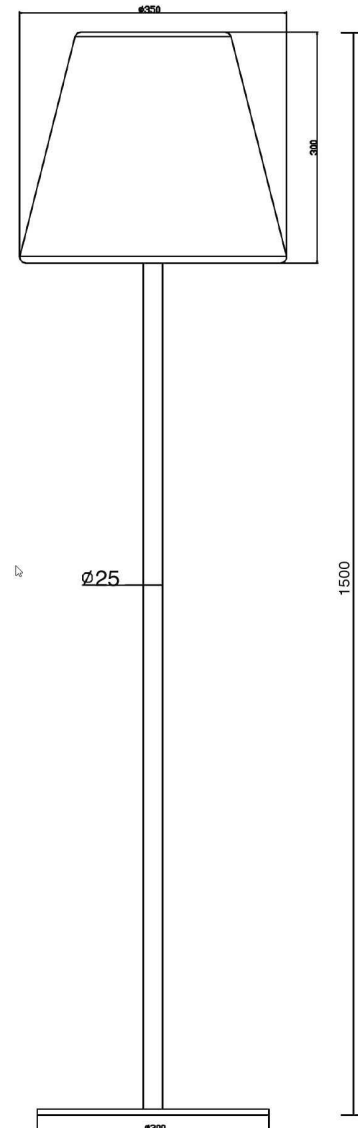

Abmessungen und Gewicht

Länge	300 mm
Breite	350 mm
Höhe	1500 mm
Durchmesser	350 mm
Gewicht	7000 g

Grenzwerte

Betriebstemperatur	-20°C - +40°C
Lagertemperatur	-10°C - +60°C
IP - Schutzart	IP 44

EEL Die Leuchte ist geeignet für Leuchtmittel der Energieeffizienzklassen A++ bis E

Article no.: 733017

Decorative lamp, Alexa I, dark gray, 220-240V AC/50-60Hz, 1x max. 40,00 W

Technical Data

General Characteristics

Material	aluminum die casting
Colour	dark gray
Optics	lacquered
included in delivery	3 meter H05RN-F 2x1,0mm² cable with IP44 Euro plug

Article no.: 733017

Decorative lamp, Alexa I, dark gray, 220-240V AC/50-60Hz, 1x max. 40,00 W

Light Direction

Rotating and tilting range	fixed
Angle of inclination	00 °
Radiation direction	
Reflector / lense	

Dimensions & Weight

Length	300 mm
Width	350 mm
Height	1500 mm
Diameter	350 mm
Product Weight	7000 g

Absolute maximum ratings

Working temperature	-20°C - +40°C
Storage temperature	-10°C - +60°C
IP - Code	IP 44