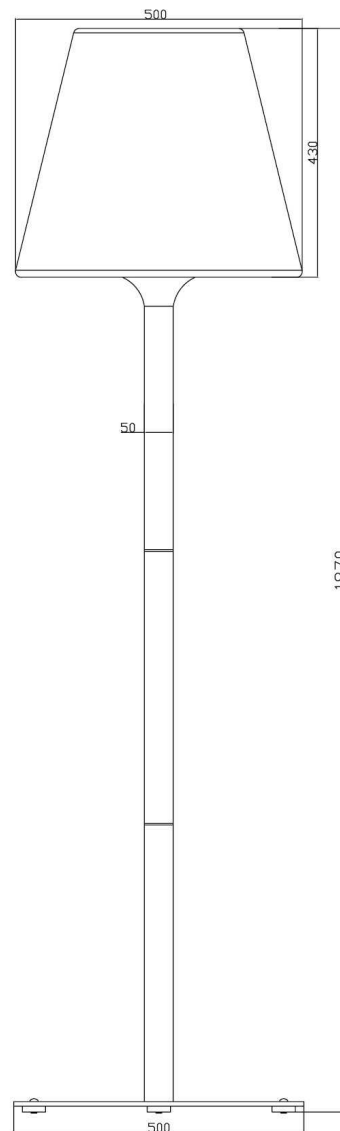

Abmessungen und Gewicht

Länge	500 mm
Breite	430 mm
Höhe	1870 mm
Durchmesser	500 mm
Gewicht	16000 g

Grenzwerte

Betriebstemperatur	-20°C - +40°C
Lagertemperatur	-10°C - +60°C
IP - Schutzart	IP 44

EEL Die Leuchte ist geeignet für Leuchtmittel der Energieeffizienzklassen A++ bis E

Article no.: 733016

Decorative lamp, Alexa II, dark gray, 220-240V AC/50-60Hz, 1x max. 40,00 W

Light Direction

Rotating and tilting range	fixed
Angle of inclination	00 °
Radiation direction	
Reflector / lense	

Dimensions & Weight

Length	500 mm
Width	430 mm
Height	1870 mm
Diameter	500 mm
Product Weight	16000 g

Absolute maximum ratings

Working temperature	-20°C - +40°C
Storage temperature	-10°C - +60°C
IP - Code	IP 44