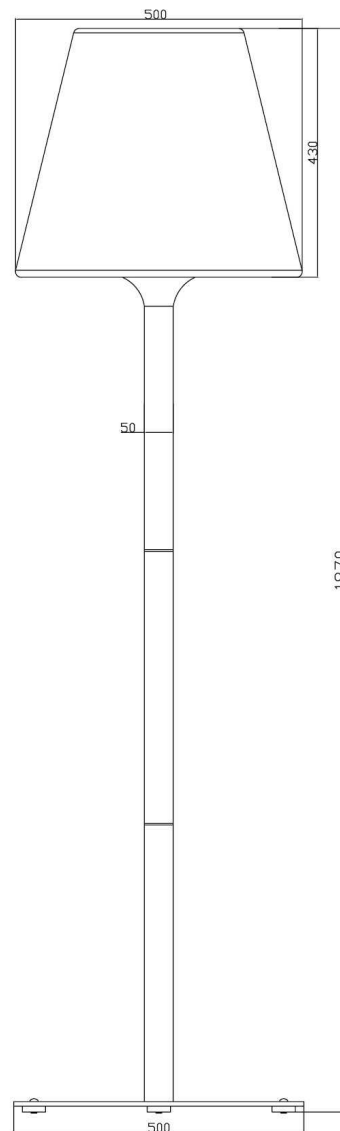

Artikel Nr.: 733016

Dekorative Leuchte, Alexa II, Dunkelgrau, 220-240V AC/50-60Hz, 1x max. 40,00 W

Lichtrichtung

Dreh- und Schwenkbereich	feststehend
Neigungswinkel	00 °
Abstrahlverhalten	
Reflektor / Linse	

Abmessungen und Gewicht

Länge	500 mm
Breite	430 mm
Höhe	1870 mm
Durchmesser	500 mm
Gewicht	16000 g

Grenzwerte

Betriebstemperatur	-20°C - +40°C
Lagertemperatur	-10°C - +60°C
IP - Schutzart	IP 44

EEL Die Leuchte ist geeignet für Leuchtmittel der Energieeffizienzklassen A++ bis E

Dimensions & Weight

Length	500 mm
Width	430 mm
Height	1870 mm
Diameter	500 mm
Product Weight	16000 g

Absolute maximum ratings

Working temperature	-20°C - +40°C
Storage temperature	-10°C - +60°C
IP - Code	IP 44