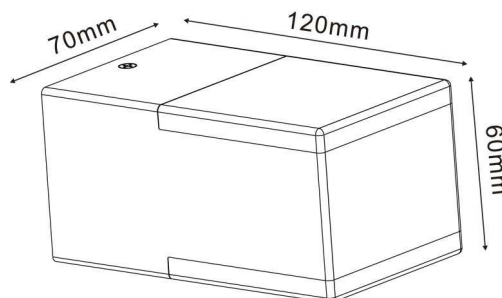

Artikel Nr.: 730355

Wandaufbauleuchte, Cube, Anthrazit, 220-240V AC/50-60Hz, 8,00 W, Warmweiß

Lichtrichtung

Dreh- und Schwenkbereich	feststehend
Neigungswinkel	0°
Abstrahlverhalten	2 Side
Reflektor / Linse	symmetrisch

Abmessungen und Gewicht

Länge	70 mm
Breite	120 mm
Höhe	60 mm
Durchmesser	
Deckenabhängung	
Gewicht	379 g

Sockelmaß

Länge	70 mm
Breite	60 mm
Höhe	
Durchmesser