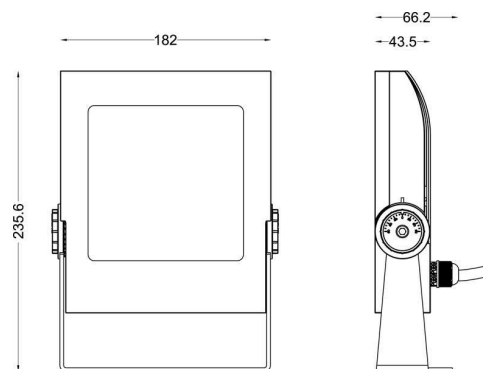

**Abmessungen und Gewicht**

<b>Länge</b>	235,6 mm
<b>Breite</b>	182 mm
<b>Höhe</b>	66,2 mm
<b>Durchmesser</b>	
<b>Gewicht</b>	2260 g

**Grenzwerte**

**Die Überschreitung der Grenzwerte und Betriebsspannung führt zu einer starken Verkürzung der Lebensdauer sowie Zerstörung der LED Module.**

### Dimensions & Weight

Length	235,6 mm
Width	182 mm
Height	66,2 mm
Diameter	
Product Weight	2260 g