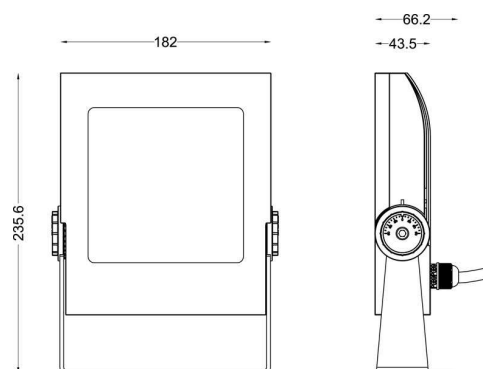

Article no.: 730179

Ground- / Wall- / Ceiling lamp, Power Spot III RGBWW, anthracite, 24V DC, 32,00 W, RGB + warmwhite

Light Direction

Rotating and tilting range	swivel
Angle of inclination	
Radiation direction	
Reflector / lense	symmetrisch

Dimensions & Weight

Length	235,6 mm
Width	182 mm
Height	66,2 mm
Diameter	
Product Weight	2260 g

Absolute maximum ratings

The LED will get damaged and the lifetime will decrease when you overrun absolute maximum ratings.

Working temperature	-20°C - +50°C
Storage temperature	-10°C - +60°C
IP - Code	IP65